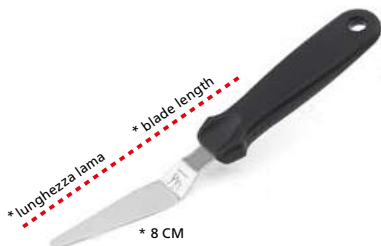

SP SPECIAL 20

Spatola appuntita con manico in plastica, lama in acciaio inox.
Pointed spatula with plastic handle, stainless steel blade.
Spatule pointue avec manche en plastique, lame en acier inoxydable.
Pcs/master: 12

Size: 20 cm
Item: 73.439.99.0001
EAN: 8051085215904