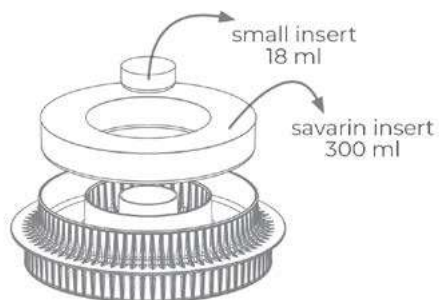

Pcs/Master: 10

EAN: 8051085318308

Lato A - Side A - Face A

Lato B - Side B - Face B

 Capovolgì lo stampo
 Flip the mould
 Tourner le moule

+

INSERTO BÛCHE & CAKE

Item: 20.404.13.0065
 Small insert: 200 x 35 h 30 mm
 Big insert: 220 x 50 h 40 mm
 Volume Small insert: 190 ml
 Volume big insert: 400 ml
 Pcs/Master: 6
 EAN: 8051085318261