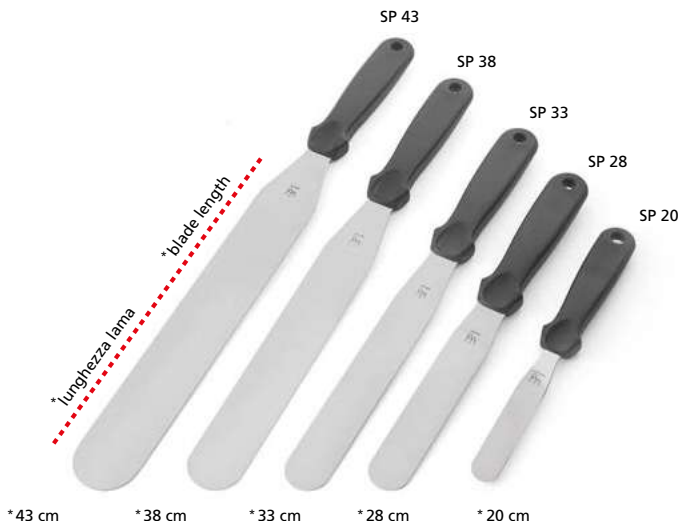

STRAIGHT SPATULAS

Spatola Inox con manico in plastica.
Inox vake slice with plastic hand
Spatule en acier inoxydable avec manche en plastique
Pcs/master: 12

SP 20

Size: 20 cm
Item: 73.431.99.0001
EAN: 8051085195039

SP 28

Size: 28 cm
Item: 73.432.99.0001
EAN: 8051085195046

SP 33

Size: 33 cm
Item: 73.433.99.0001
EAN: 8051085215829

SP 38

Size: 38 cm
Item: 73.434.99.0001
EAN: 8051085215836

SP 43

Size: 43 cm
Item: 73.437.99.0001
EAN: 8051085215843