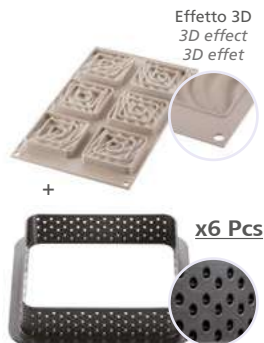

KIT MINI TARTE SAND

Item: 25.304.13.0065
Size mould: 67 x 67 h 15 mm
Size ring: 80 x 80 h 20 mm
Volume Silicone Mould: 270 ml
Pcs/Master: 11
EAN: 8051085317394

Il kit è composto da:
6 Anelli microforati in Tplus+ 80 x 80 h 20 mm
1 Stampo in silicone platinum

The kit is composed by:
6 Tplus+ microperforated rings 80 x 80 h 20 mm
1 Decorative platinum silicone mould

Le kit est composé par:
6 Cercles à tarte perforé en Tplus+ 80 x 80 h 20 mm
1 Moule décoratif en silicone platinum

Effetto 3D
3D effect
3D effet

x6 Pcs

Anello Microforato in Tplus+
Tplus+ microperforated ring
Cercle à tarte perforé en Tplus+