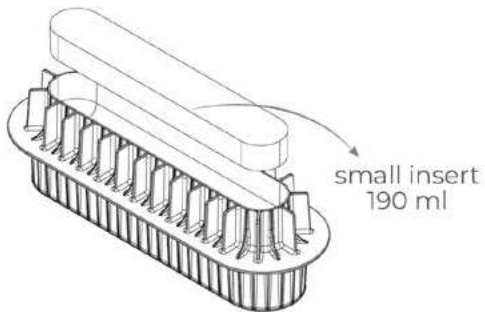

Capovolgli lo stampo
Flip the mould
Tourner le moule