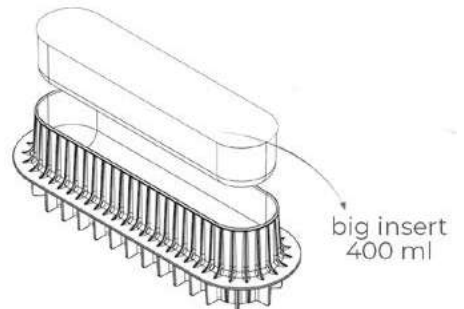

Lato A - Side A - Face A

Lato B - Side B - Face B

 Capovolgli lo stampo
 Flip the mould
 Tourner le moule

+

TARTE DECOR

TarteDecor

Il nuovo progetto TARTE DECOR rinnova il concetto di crostate attraverso materiali e design innovativi, il giusto mix di innovazione e tradizione per ottenere facilmente una crostata perfetta come quella di un pasticciere.