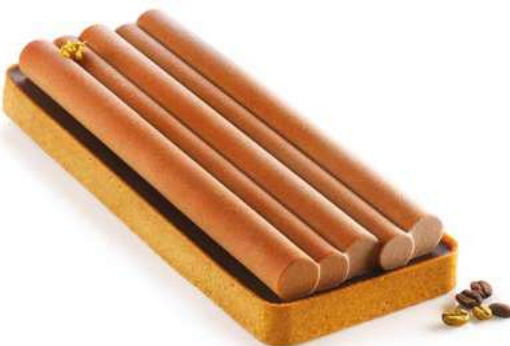

Item: 23.109.13.0065

Size mould: 250 x 90 h 20 mm

Size ring: 265 x 105 h 20 mm

Volume Silicone Mould: 380 ml

Pcs/Master: 6

EAN: 8051085318223

Il kit è composto da:

1 Anello microforato in Tplus+ 265 x 105 h 20 mm
1 Stampo in silicone platinum*The kit is composed by:**1 Tplus+ microperforated ring 265 x 105 h 20 mm
1 Decorative platinum silicone mould**Le kit est composé par:**1 Cercle à tarte perforé en Tplus+ 265 x 105 h 20 mm
1 Moule décoratif en silicone platinum*

KIT MINI TARTE TWIST

Item: 25.273.13.0065
 Size mould: Ø 70 h 25 mm
 Size ring: Ø 80 h 20 mm
 Volume Silicone Mould: 318 ml
 Pcs/Master: 10
 EAN: 8032539935784

Il kit è composto da:
 6 Anelli microforati in Tplus+ Ø 80 h 20 mm
 1 Stampo in silicone platinum