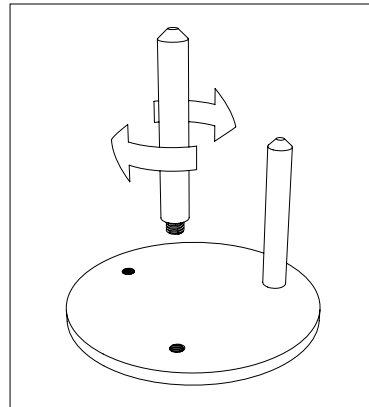

80A1500

Demi Loop

Size/Misure: 65 x 45,5 h 35 cm
 3 Plates/Piatti: ø 26 cm
 Columns/Colonne: 1x h10 - 1x h22 - 1x h35 cm

80A1600

Linear 5

140 x 26 h 26 cm - Plates/Piatti: ø 26 cm
 Coulmns/Colonne: 2x h 10 - 2x h 18
 2x h 26 cm

80A1800

Linear 3

88 x 26 h 26 cm - Plates/Piatti: ø 26 cm
 Coulmns/Colonne: 1x h 10 - 1x h 18
 1x h 26 cm

80A1700

Accessories

5 pcs: ø 26 cm

80RIC02

5 pcs: 2x ø 20 cm
 2x ø 25 - 1x 30 cm

80RIC03

5 pcs: 20 x 20 cm

80RIC04

6 pcs: 2x 10
 2x 18 - 2x 26 cm

80RIC05

Infinity

Size/Misure: ø 40 h 69 cm - 7 piatti
 Plates size: ø 16 - 20 - 24 - 28 - 32 - 36 - 40 cm
 18 columns/colonne 10 cm

80A1300

Elegant

Size/Misure: h max 153 cm
 Shelf spacing/Distanza tra i piatti: 16,5 cm
 Plates/Piatti: ø 20 - 23,5 - 26,5 - 30 - 34 - 38 cm

80A1900

Plexiglass Baroque Displays

Crystal

ø 26 cm h 21 cm

80A0900

Crystal