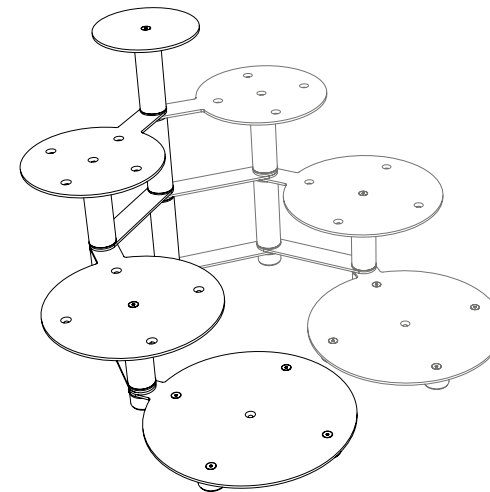

5 Plates

Size/Misure: 100 x 53 h 39,5 cm
Plates/Piatti: ø 32 - 26 - 20 cm

COD514

4 Plates

Size/Misure: 70 x 65 h 56 cm
Plates/Piatti: ø 38 - 32 - 26 - 20 cm

COD513

COD513 + COD513

COD513 + COD514

Combinando tra loro le alzate si possono avere ulteriori combinazioni.
By combining the stands you will have further compositions.

Classic Cake Displays

Flora small

Size/Misure: ø 40 h 45 cm

COD. 163

Romantic