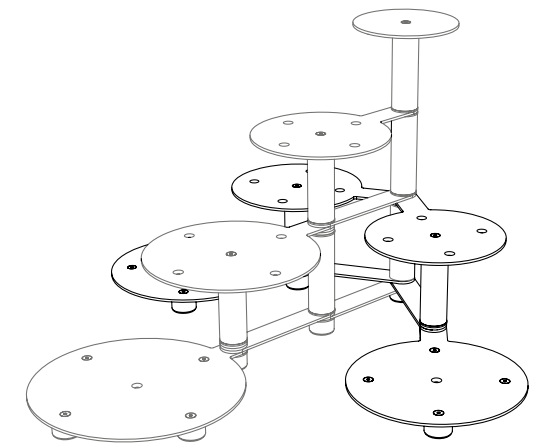

5 Plates

Size/Misure: 100 x 53 h 39,5 cm
Plates/Piatti: ø 32 - 26 - 20 cm

COD514

4 Plates

Size/Misure: 70 x 65 h 56 cm
Plates/Piatti: ø 38 - 32 - 26 - 20 cm

COD513

COD513 + COD513

COD513 + COD514

Combinando tra loro le alzate si possono avere ulteriori combinazioni.
By combining the stands you will have further compositions.

Classic Cake Displays

Flora small

Size/Misure: ø 40 h 45 cm

COD. 163

Romantic