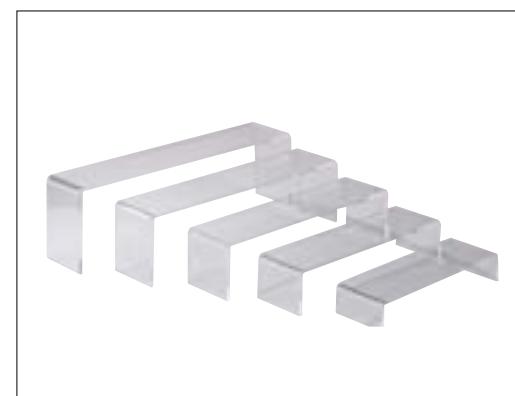

80D1000

Stairway

4 Levels/Piani:

- 35 x 35 h 26 - 1 pc
- 30 x 30 h 21 - 1 pc
- 25 x 25 h 16 - 1 pc
- 20 x 20 h 12 cm - 1 pc

80D1900

Levels

5 Levels/Piani:

- 50 x 10 h 15 - 1 pc
- 45 x 10 h 12,5 - 1 pc
- 40 x 10 h 10 - 1 pc
- 35 x 10 h 7,5 - 1 pc
- 30 x 10 h 5 cm - 1 pc