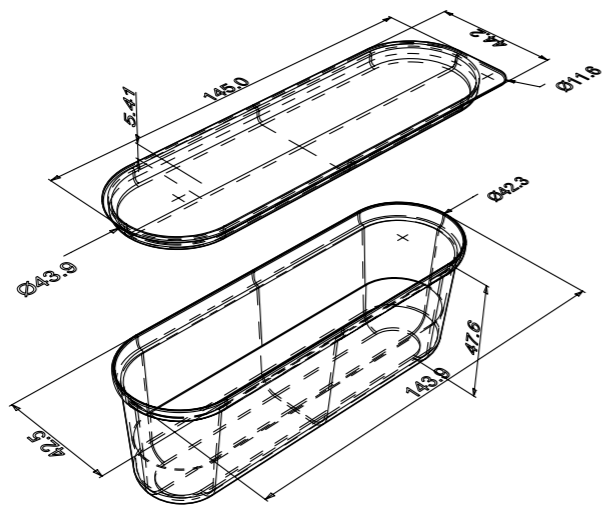

100% ITALIAN DESIGN

Italy continues to be considered one of the most well-loved and imitated brands in the world. For this reason, we are immensely proud to be able to say that our glasses and saucers are entirely made in Italy.

Indeed, our expert designers create refined products, with unmistakable style, proposing all the timeless elegance and class typical of the "Bel Paese".

L'Italia è ancora oggi considerato uno dei brand più amati e più imitati al mondo. Per questo siamo fieri di poter affermare che i nostri bicchierini e i nostri piattini sono interamente made in Italy.

I nostri esperti Designer realizzano infatti prodotti ricercati e dallo stile inconfondibile, proponendo l'eleganza e la classe senza tempo tipici del "Belpaese".