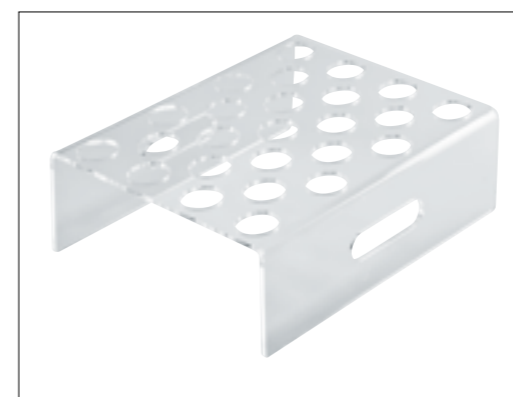

## Ice Tube

Reusable and dishwasher-safe mould for up to 50 washes. 100% recyclable, BPA free.  
*Stampo riutilizzabile e lavabile in lavastoviglie fino a 50 lavaggi. 100% riciclabile, BPA free.*

Ice-cream size	Weight	Pack
ø 53 h 174 mm	~ 150 ml	100 pcs

**CLP01**

**White plastic holder for blast chiller**  
**Supporto in plastica bianca per abbattitore**

290 x 390 h 120 mm  
 28 seats/sedi

**CLPESPOB**

**Transparent display for vertical showcase**  
**Espositore trasparente per vetrina verticale**