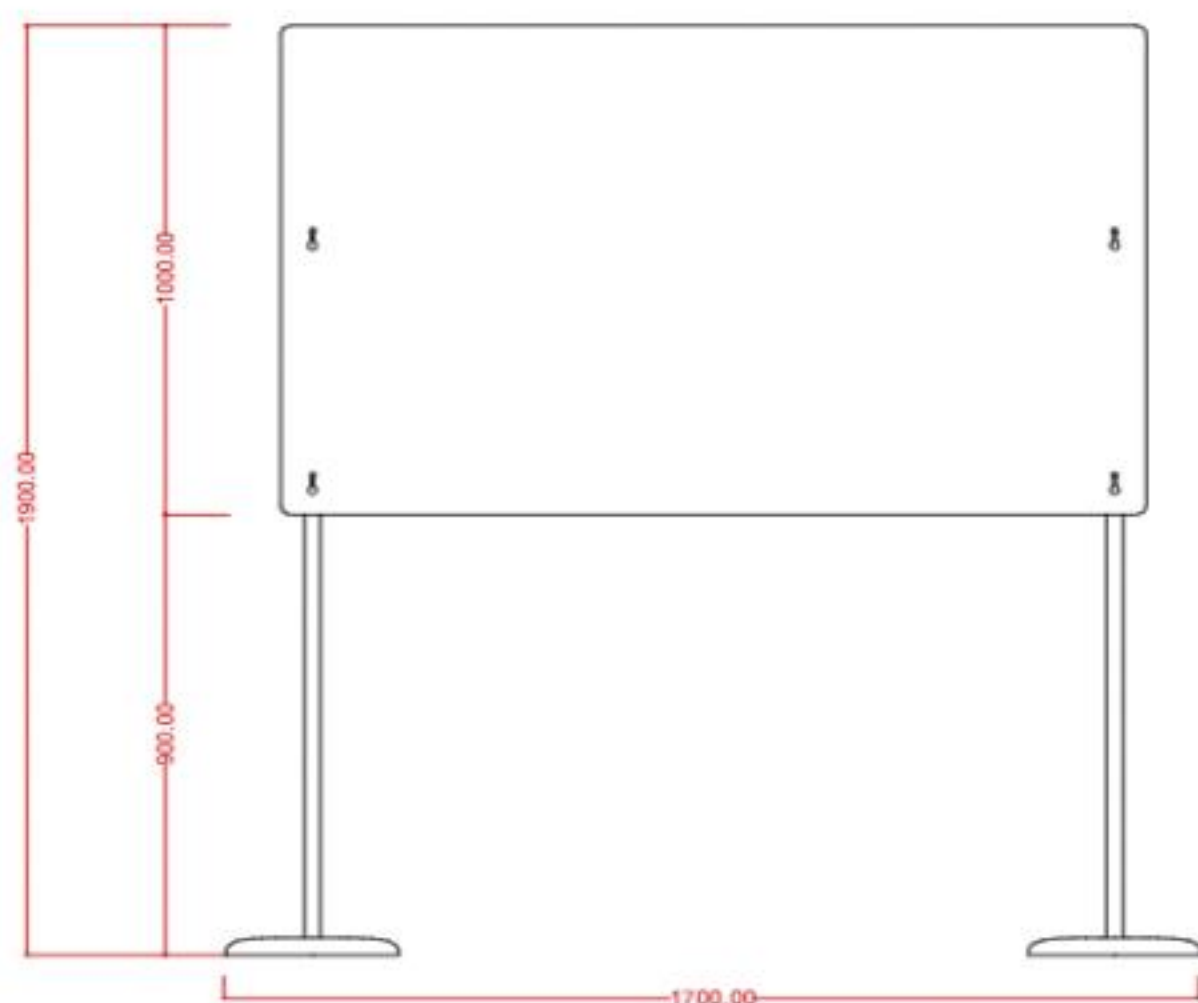

<b>PANNELLO</b> <b>PANEL</b>	<b>CODICE</b> <b>CODE</b>
80X20 cm	DIV1800
100X20 cm	DIV11000
150X20 cm	DIV15000

**Misure personalizzabili su richiesta/Customizable sizes on request**

# SELF STANDING PROTECTION

SPESSORE/THICKNESS 5 mm

Barriere protettive **autoportanti da terra**, in plexiglass trasparente e supporti metallici.

Adatta a creare il **giusto distanziamento** all'interno dei locali aperti al pubblico.

Self-standing **protective barriers from the ground**, in transparent plexiglass and metal supports.

Suitable for creating the **distance required inside** shops and public places.

**h 190 cm**

MISURA TOTALE TOTAL SIZE	PANNELLO PANEL	CODICE CODE
170x h190 cm	150x h100 cm	DIV91500

## h 65 cm per tavolo/for table

MISURA/ SIZE	CODE
70x30 cm	DIV11650

Misure personalizzabili su richiesta/Customizable sizes on request