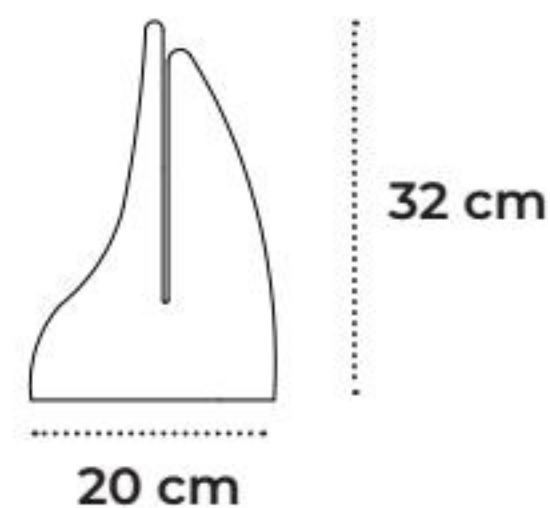

Barriera protettiva pensata per tutte le realtà a contatto con il pubblico, particolarmente **adatta ai banconiespositivi delle pasticcerie e gelaterie.**

Protective barrier designed for all activities with public contact, particularly **suitable for pastry and ice-cream display counters.**

Basi supporto a incastro
Interlocking base support