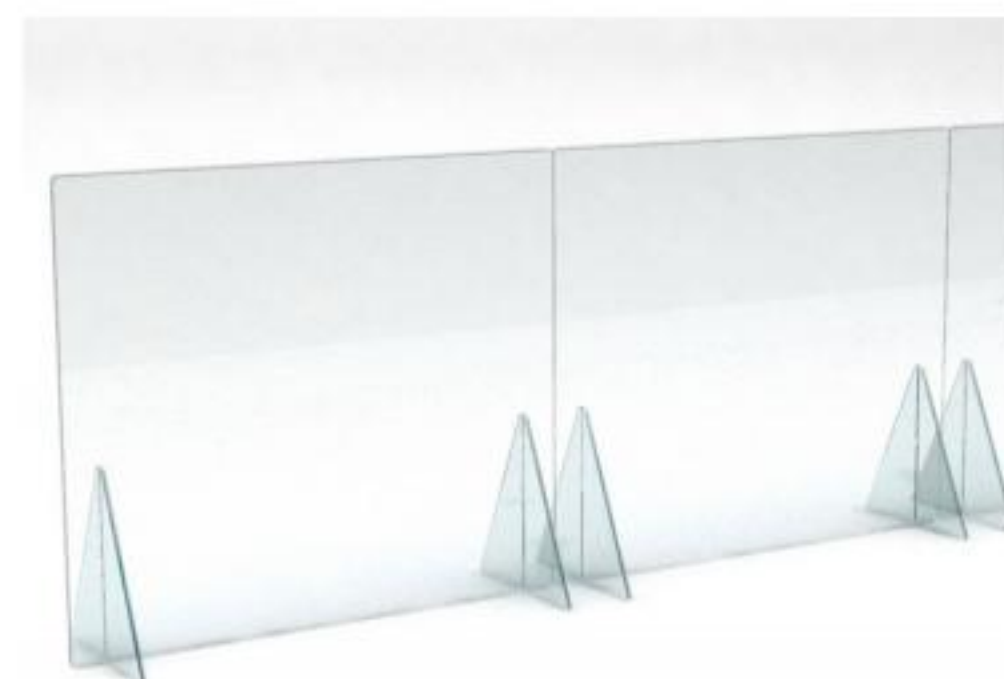

MODULABILI/MODULAR PANELS