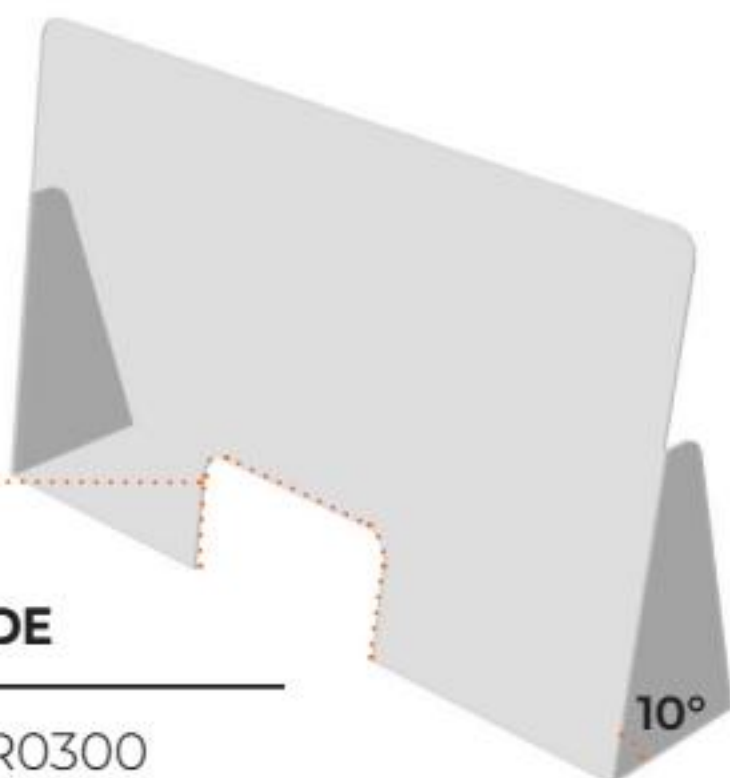

<b>PANNELLO</b> <b>PANEL</b>	<b>CODICE</b> <b>CODE</b>
80X20 cm	DIV1800
100X20 cm	DIV11000
150X20 cm	DIV15000

**Misure personalizzabili su richiesta/Customizable sizes on request**

# SELF STANDING PROTECTION

SPESSORE/THICKNESS 5 mm

Barriere protettive **autoportanti da terra**, in plexiglass trasparente e supporti metallici.

Adatta a creare il **giusto distanziamento** all'interno dei locali aperti al pubblico.

Self-standing **protective barriers from the ground**, in transparent plexiglass and metal supports.

Suitable for creating the **distance required inside** shops and public places.

**h 190 cm**

MISURA TOTALE TOTAL SIZE	PANNELLO PANEL	CODICE CODE
170x h190 cm	150x h100 cm	DIV91500

MISURA/SIZE	CODE
100x30 h 60 cm	SCR0200

**FORO/HOLE**  
30x15 cm

MISURA/SIZE	CODE
100x20 h 60 cm	SCR0300