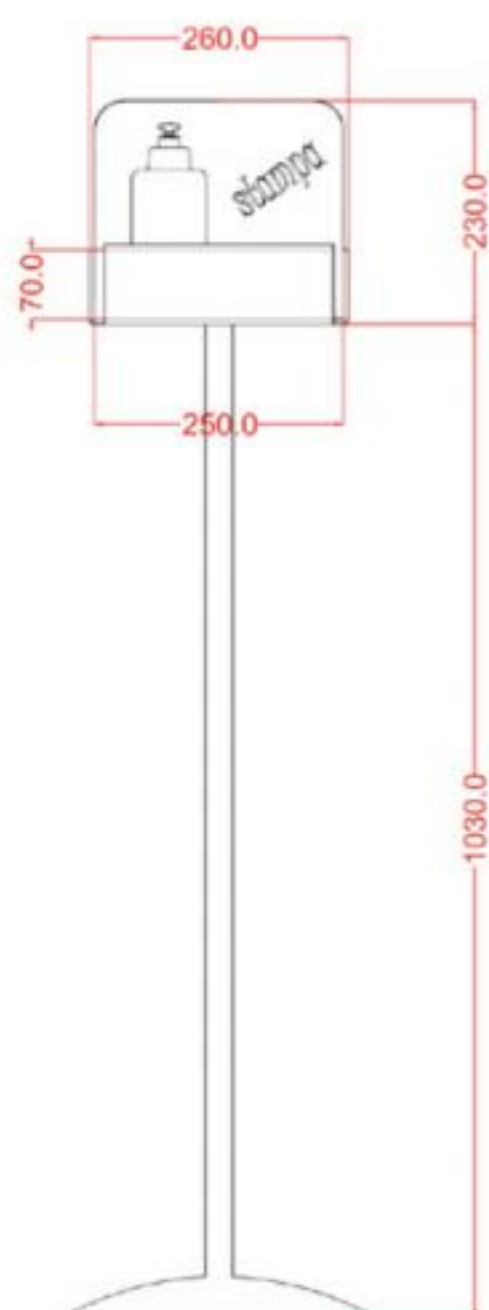

COMBI h 126 cm

FORO PER IGIENIZZANTE
HOLE FOR SANITIZER ø 10 cm

MISURA SCATOLA
BOX SIZE 24,5X12,6 h 6,5 cm

COLOR	CODE
bianco/white	DS0700
nero/black	DS0708

Misure, forme e colori personalizzabili su richiesta/Customizable sizes, shapes and color on request