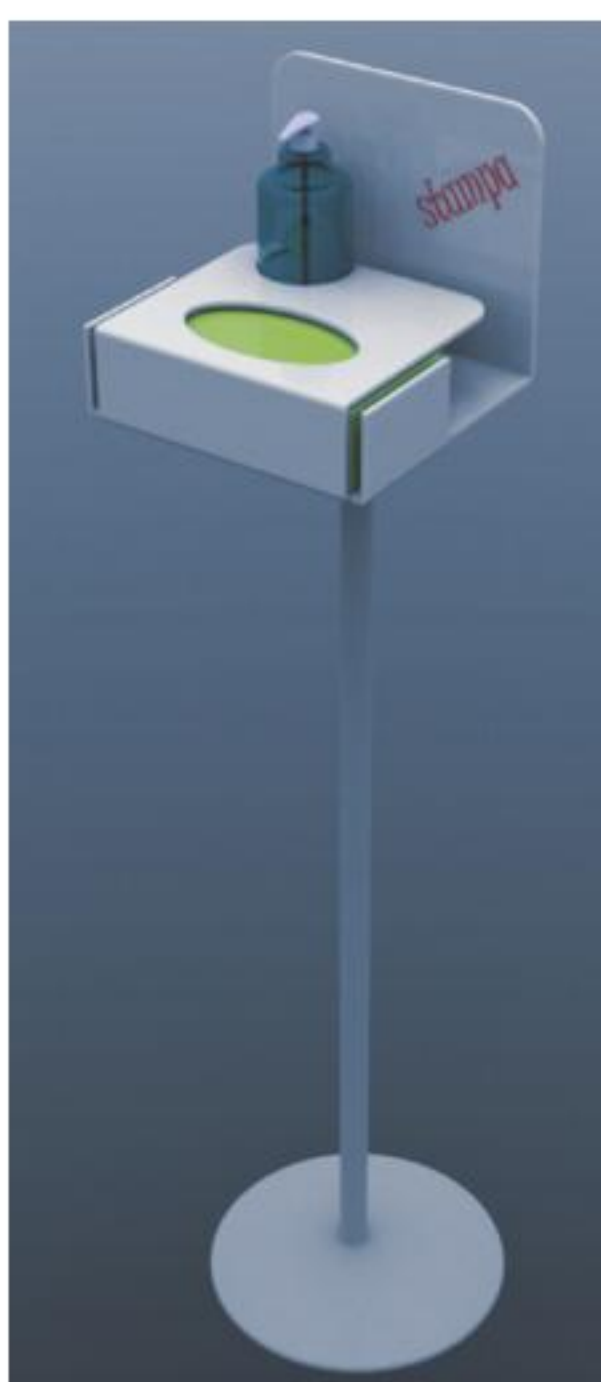

## SINGLE h 115 cm

**FORO/HOLE** ø 5 cm ideal for MartClean

COLOR	CODE
trasp./transp.	DS0501
bianco/white	DS0500
nero/black	DS0508

**FORO/HOLE** ø 7,5 cm

COLOR	CODE
trasp./transp.	DS0601
bianco/white	DS0600
nero/black	DS0608

**Piantana in metallo bianco**  
White metal stand