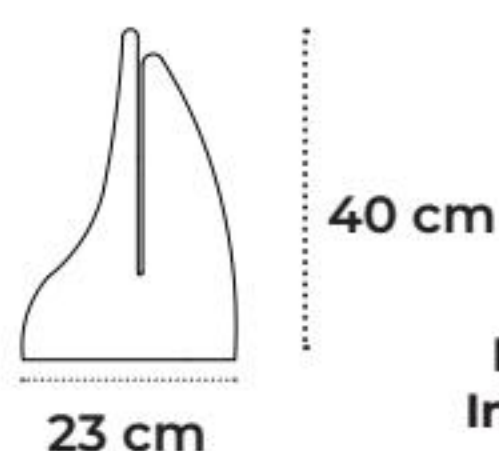

Basi supporto a incastro
Interlocking base support

h 70 cm

MISURE SIZE	CON FORO WITH HOLE	SENZA FORO WITHOUT HOLE
100X23 cm	DIV31000	DIV51000
80X23 cm	DIV3800	DIV5800
60X23 cm	DIV3600	DIV5600

h 90 cm

MISURE SIZE	CON FORO WITH HOLE	SENZA FORO WITHOUT HOLE
100X23 cm	DIV61000	DIV71000
80X23 cm	DIV6800	DIV7800
60X23 cm	DIV6600	DIV7600