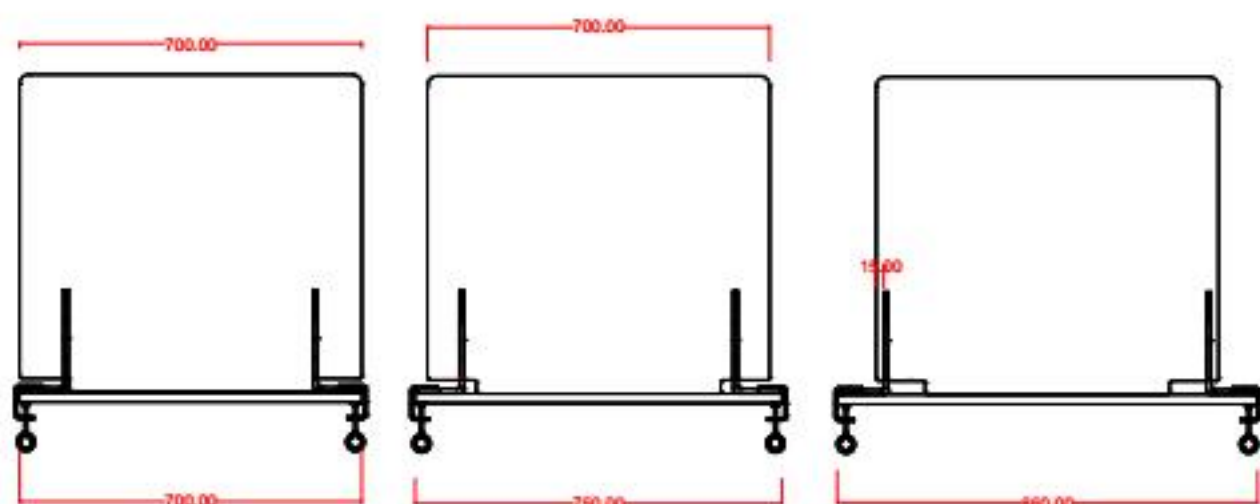

Sistema di fissaggio antivento
adattabile alla misura del tavolo.
Adjustable wind-stop system.

Misure personalizzabili su richiesta/Customizable sizes on request