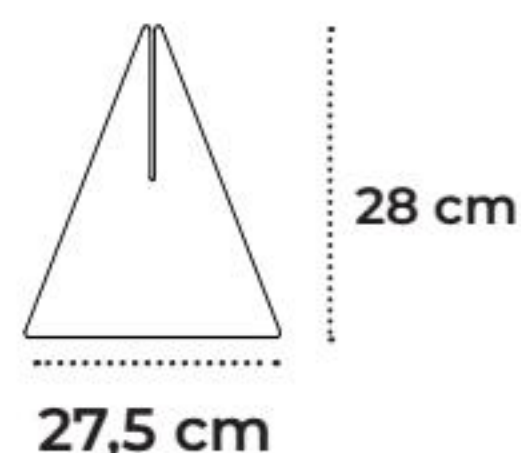

MODULABILI/MODULAR PANELS