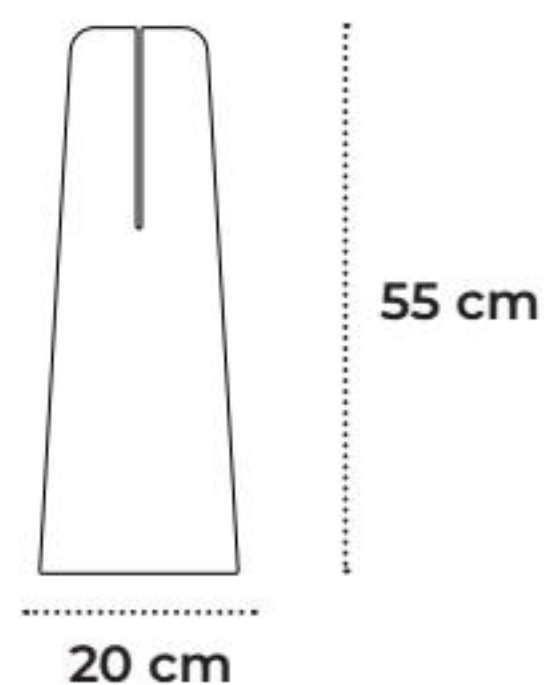

BAR PROTECTION

SPESSORE/THICKNESS 5 mm

Una barriera pensata appositamente per i banconi dei bar e consentire il **passaggio delle ordinazioni dei clienti.**

A barrier designed specifically for bar counters **to allow orders to pass through.**

Basi supporto a incastro
Interlocking base support