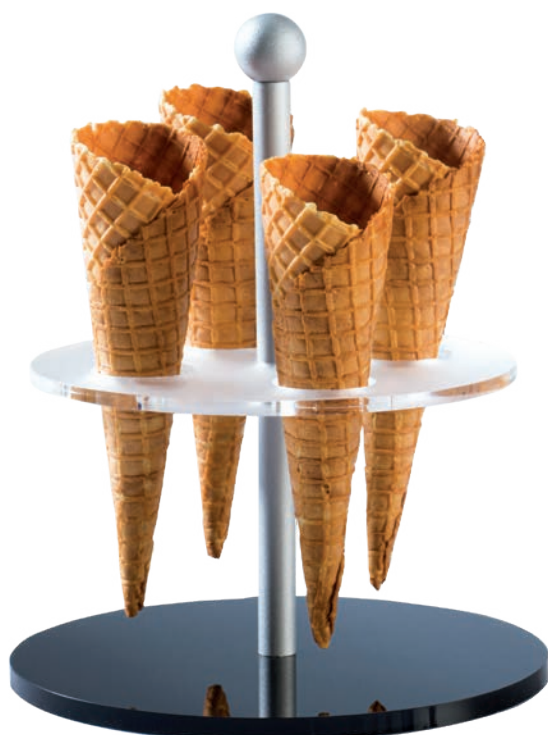

Reggi coni da banco - 4 sedi
Bench cone holder - 4 seats

ø 14 h 24 cm

Misura foro / hole size: ø 3 cm

Plexiglass: 5 mm , 8 mm

- **AG09206N** satinato / glazed
- **AG09208N**
- **AG09204N**
- **AG09203N**
- **AG09202N**