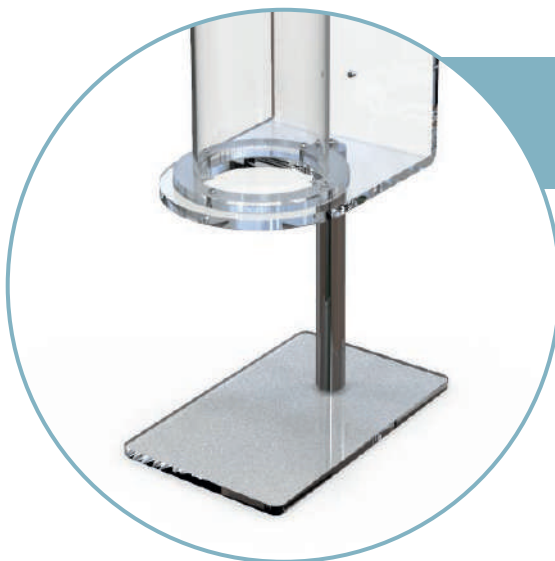

### Porta coppette girevole Revolving cup holder

22 x 22 h 37 cm

Ideale per coppette / ideal for cups ø 9 cm

Plexiglass: 4 mm

- AG01406** satinato / glazed
- AG01408**
- AG01404**
- AG01403**
- AG01402**

**Porta coppette da muro con ghiera  
ferma coppette in silicone**  
**Wall cup holder with silicone cup  
retainer ring**

Plexiglass: 5 mm

**trasparente / transparent**

15 x 20 h 50 cm  
int.; ø 9 cm

**AG06906**

17 x 20 h 50 cm  
int.: ø 11 cm

**AG07006**

18 x 20 h 50 cm  
int.: ø 12 cm

**AG07106**

**TRASFORMA IL PORTA COPPETTE DA MURO IN UNO DA APPOGGIO**  
**IT TRANSFORMS THE WALL-MOUNTED CUP HOLDER INTO**  
**A FREE-STANDING ONE**

**Base di supporto per porta coppette  
con colonna cromata**  
**Support base for cup holder with  
chrome column**