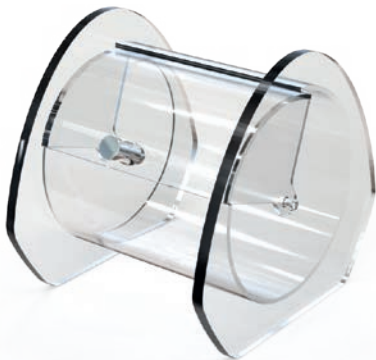

22 x 27 h 18 cm  
Plexiglass: 3 mm  
**blu / blue**

**AG01407**

**Porta palette**  
**Spoon holder**

22 x 26 h 21 cm

Plexiglass: 8 mm

**trasparente con fianchi satinati /**  
**transparent with glazed sides**

**AG00606**

**Porta palette**  
**Spoon holder**

17 x 20,5 h 19 cm

Plexiglass: 8 mm

**trasparente con fianchi satinati /**  
**transparent with glazed sides**

**AG00606B**

**Porta palette**  
**Spoon holder**