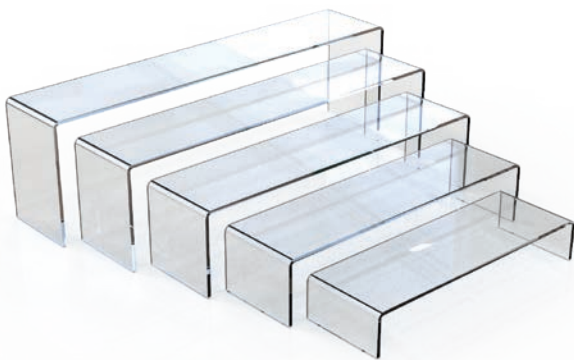

### Stairway

4 piani / levels

Misure piani / levels size: 35 x 35 x h 26 - 30 x 30 x h 21 - 25 x 25 x h 16 - 20 x 20 x h 12 cm

**trasparente / transparent**

**80D1900**