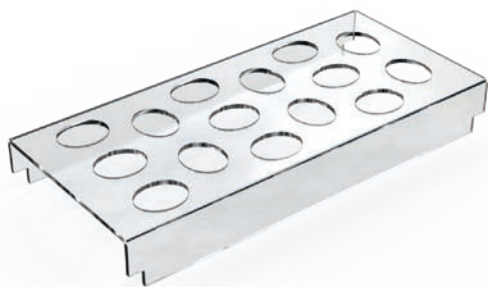

# GHIACCIOLI POPSICLES

**IceTube Stampo per ghiaccioli**  
**IceTube popsicle mold**  
pack 100 pcs - cap. 150 ml

**CLP01**

**Espositore in plexiglass satinato per IceTube**  
**Glazed plexiglass display for IceTube**