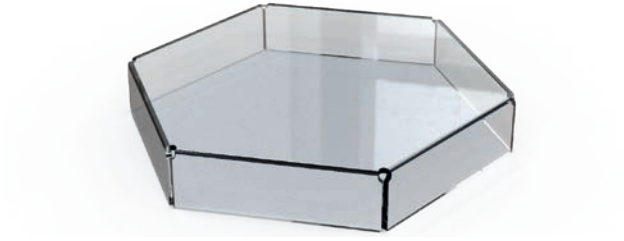

### Fold double

65 x 34 h 18 cm

2 piani / levels

Piani di appoggio / table tops: 17 x 65 cm

**trasparente / transparent**

**80D1000**