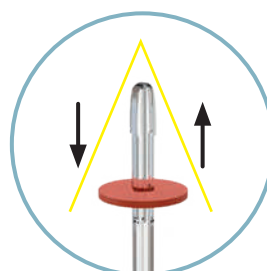

**GHIERA REGOLABILE**  
**ADJUSTABLE RING**

**Porta coni rovesci con supporto interno**  
**removibile**  
**Inverted cone holder with removable**  
**inner holder**

Ø 12 h 33 cm  
 Plexiglass: 4 mm, 3 mm  
**fondo e coperchio satinati / glazed bottom and lid**