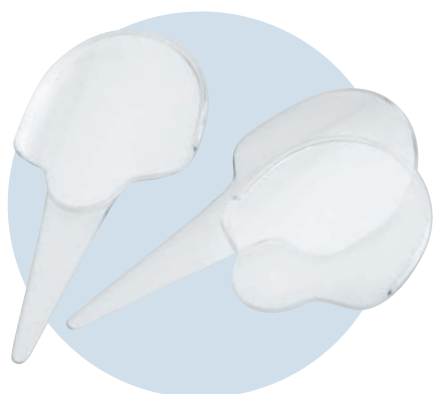

Supporti per segnagusto - kit 10 pcs
Flavour markers holders - kit 10 pcs

h 19 cm
trasparente / transparent

10SEG