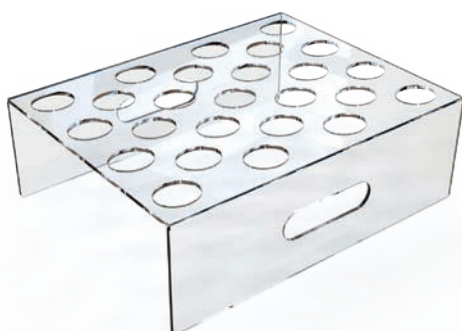

# GHIACCIOLI POPSICLES

**IceTube Stampo per ghiaccioli**  
**IceTube popsicle mold**  
pack 100 pcs - cap. 150 ml

**CLP01**

**Espositore in plexiglass satinato per IceTube**  
**Glazed plexiglass display for IceTube**

160 x 360 h 45 mm - cap. 15 pcs

Plexiglass: 4 mm

**satinato / glazed**

**CLPESPO15**

**Espositore in plexiglass satinato per IceTube**  
**Glazed plexiglass display for IceTube**

250 x 360 h 45 mm - cap. 21 pcs

Plexiglass: 4 mm

**satinato / glazed**

**CLPESPO21**

**Espositore in plexiglass trasparente per IceTube**  
**Transparent plexiglass display for IceTube**

280 x 360 h 120 mm - cap. 25 pcs

Plexiglass: 4 mm

**trasparente / transparent**