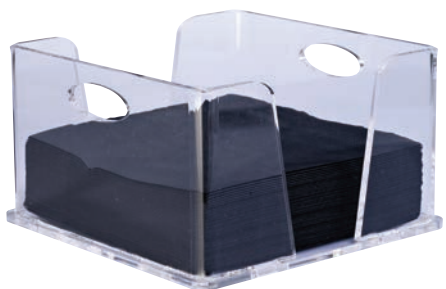

## **Porta tovaglioli Napkin holder**

18 x 6 h 11 cm

Plexiglass: 3 mm

**trasparente / transparent**

**AR00401**

**Porta tovaglioli  
Napkin holder**

19,5 x 19,5 h 11 cm

Plexiglass: 3 mm