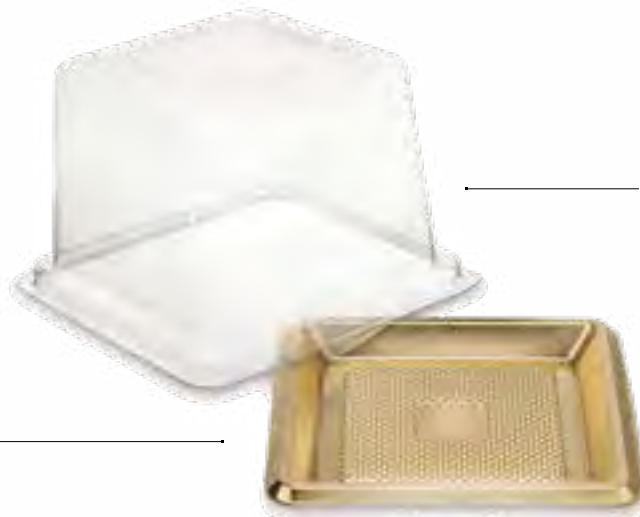

COPERCHIO MEDORINO QUADRATO 12 CM

LID FOR SQUARE MEDORINO 12 CM

ART. **214201320**
12 x 12 cm H 8 cm
4,7 x 4,7 in H 3,1 in
Trasparente Clear
Pz/Crt Pcs/Box 300
PET